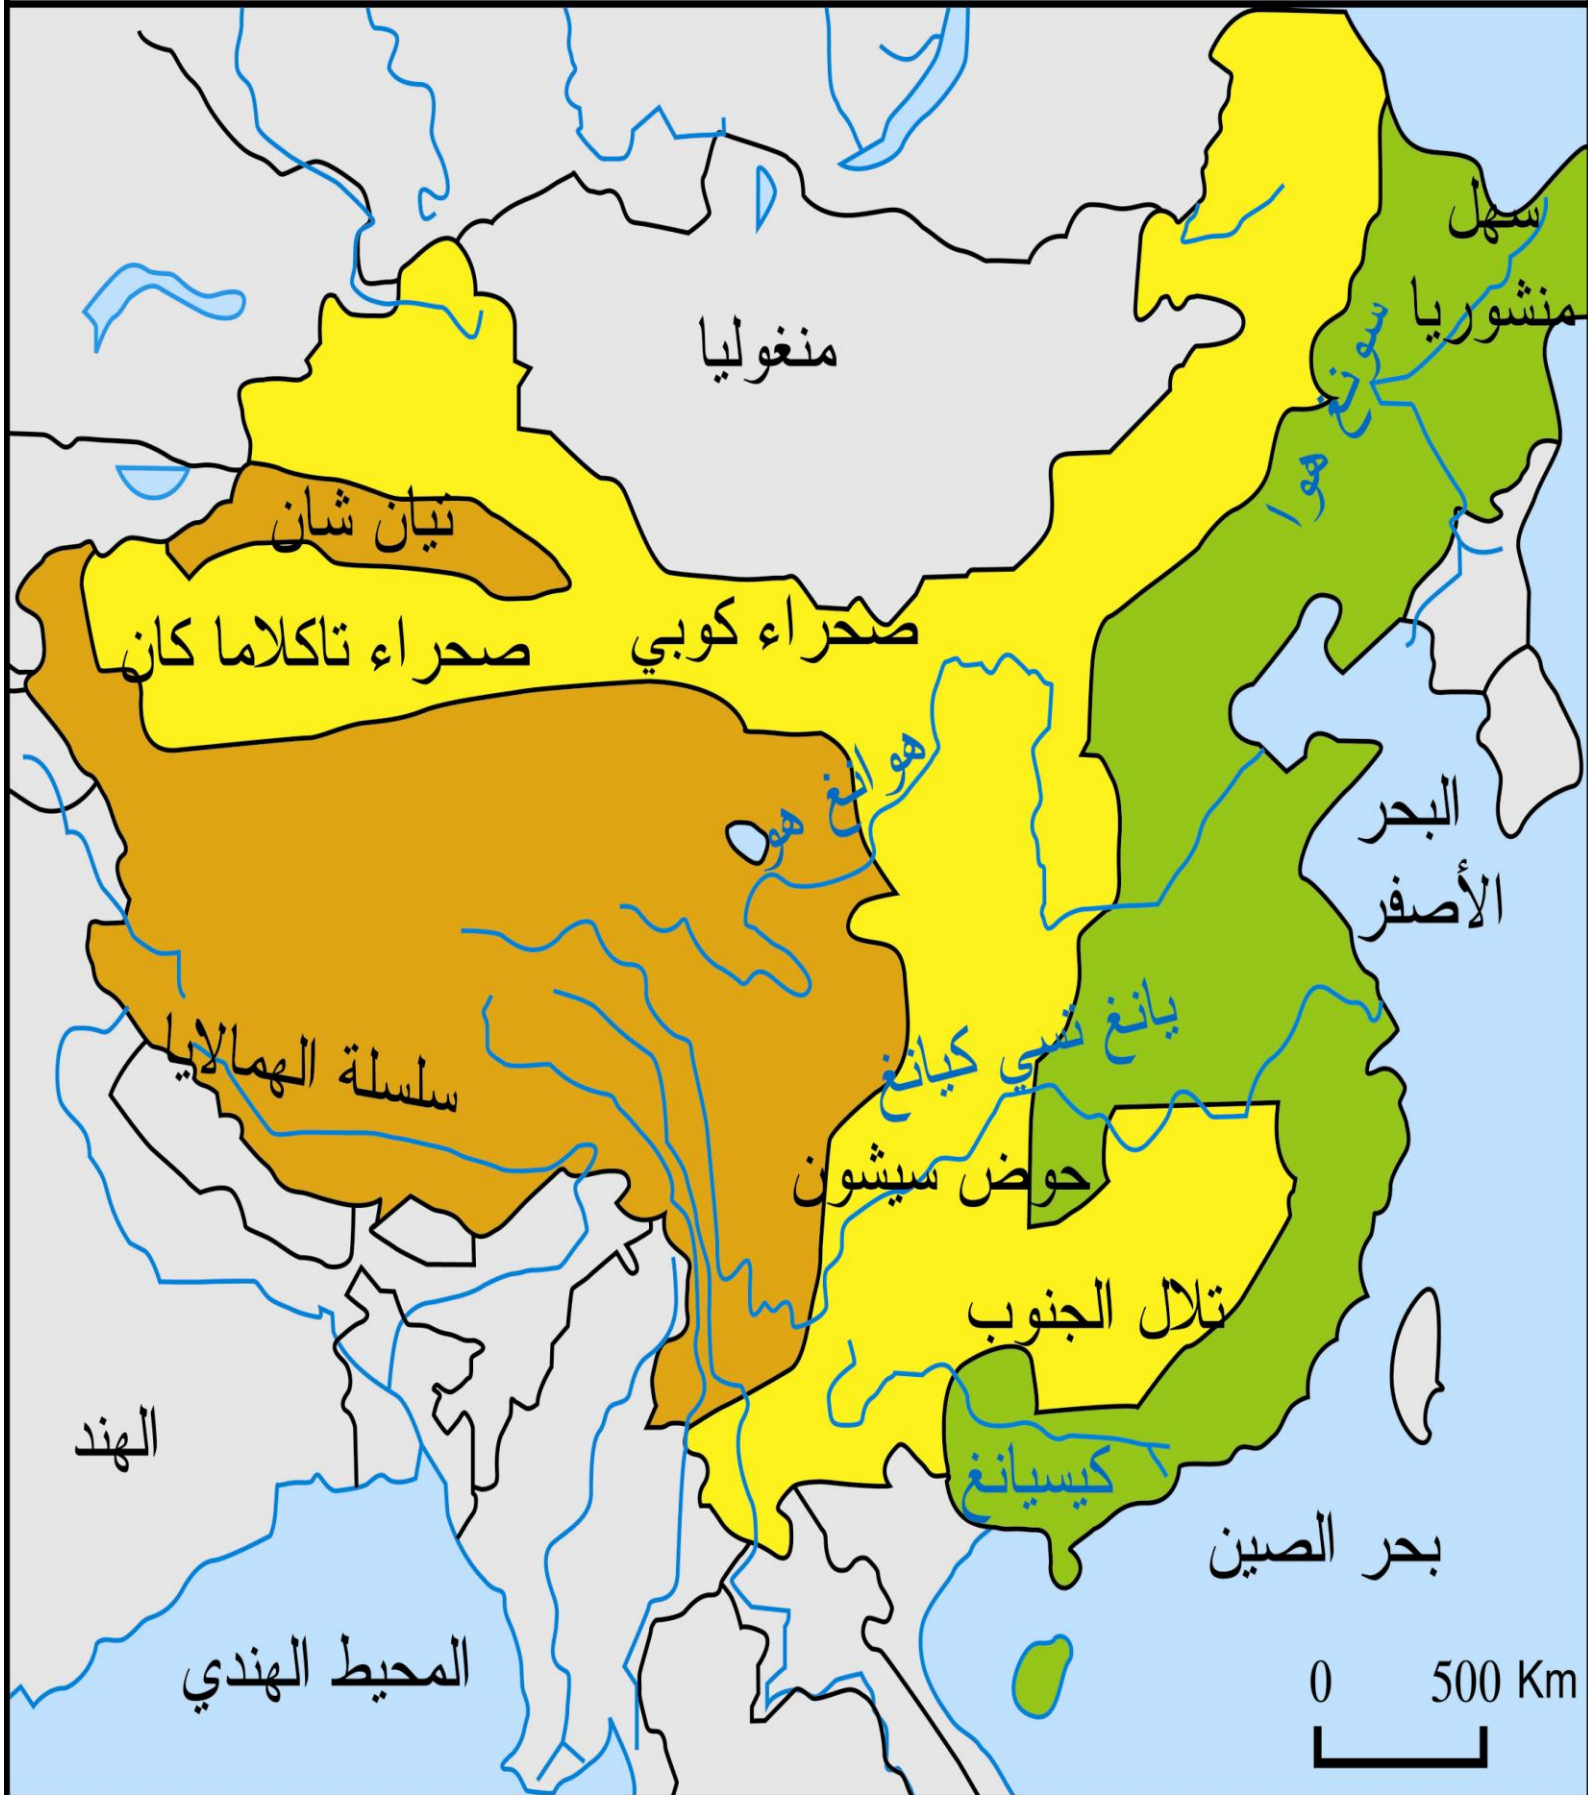

# تضاريس الصين

مناطق تلية و صحراوية

هضاب وجبال

سهول

## خريطة التكتلات الجهوية في العالم

التكتلات الجهوية :		الأقطاب الاقتصادية الكبرى في العالم
مؤتمر التعاون لتنمية إفريقيا الغربية	السوق المشتركة الأمريكية الجنوبية	الولايات المتحدة الأمريكية
المجموعة الاقتصادية لإفريقيا الجنوبية	رابطة دول جنوب شرق آسيا	أوروبا
	مجلس التعاون الخليجي	اليابان
	اتحاد المغرب العربي	
	الإتحاد الأوربي	
	إتفاقية التبادل الحر الشمال - أمريكية	

## خريطة توزيع النطاقات في العالم

المفتاح :	
مناطق بها الليل تكون الساعة 12 على خط غرينتش	المناطق بها النهار عندما تكون الساعة 12 على خط غرينتش

Groupe Scolaire  
Louis Le Grand

# خريطة : أوروبا غداة الحرب العالمية الثانية ( 1945 )

- أراضي تم ضمها من طرف الاتحاد السوفياتي
- أراضي تم ضمها الى بولونيا
- أراضي تم ضمها الى بلغاريا
- أراضي تم ضمها الى يوغوسلافيا
- أراضي تم استرجاعها من طرف فرنسا
- مناطق الاحتلال في ألمانيا وفي النمسا
- من طرف المملكة المتحدة
- من طرف الولايات المتحدة
- من طرف فرنسا
- من طرف الاتحاد السوفياتي
- مدن محتلة من طرف القوى الأربع