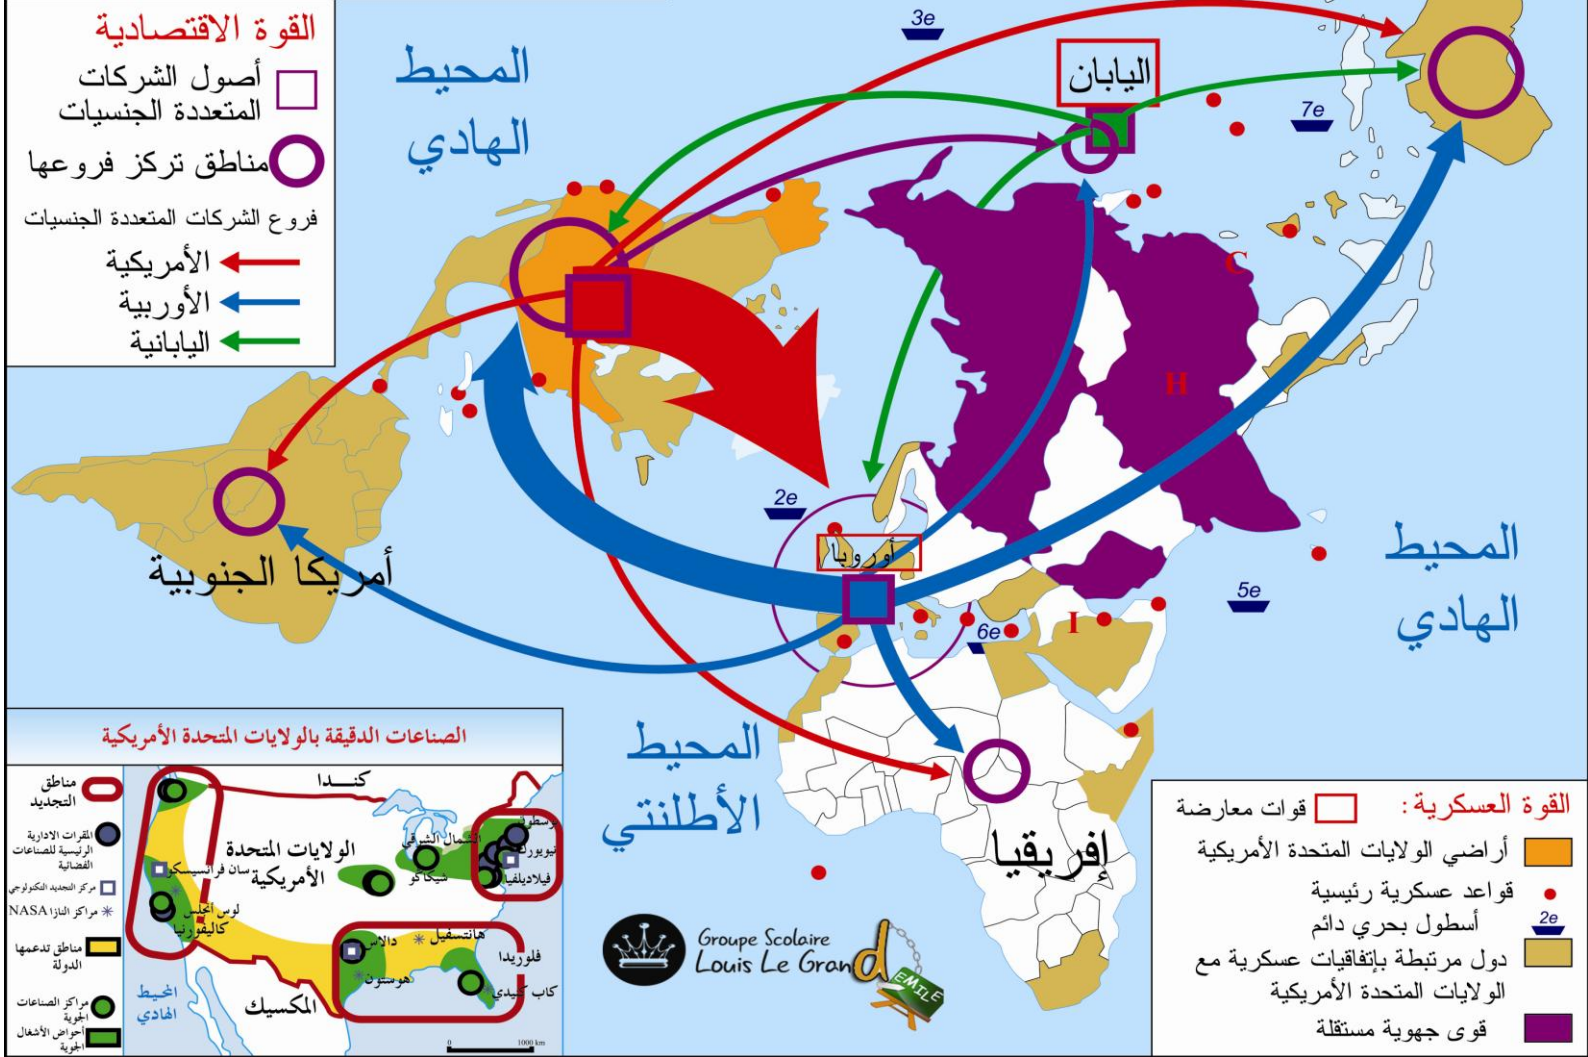

الولايات المتحدة الأمريكية: الاقتصاد