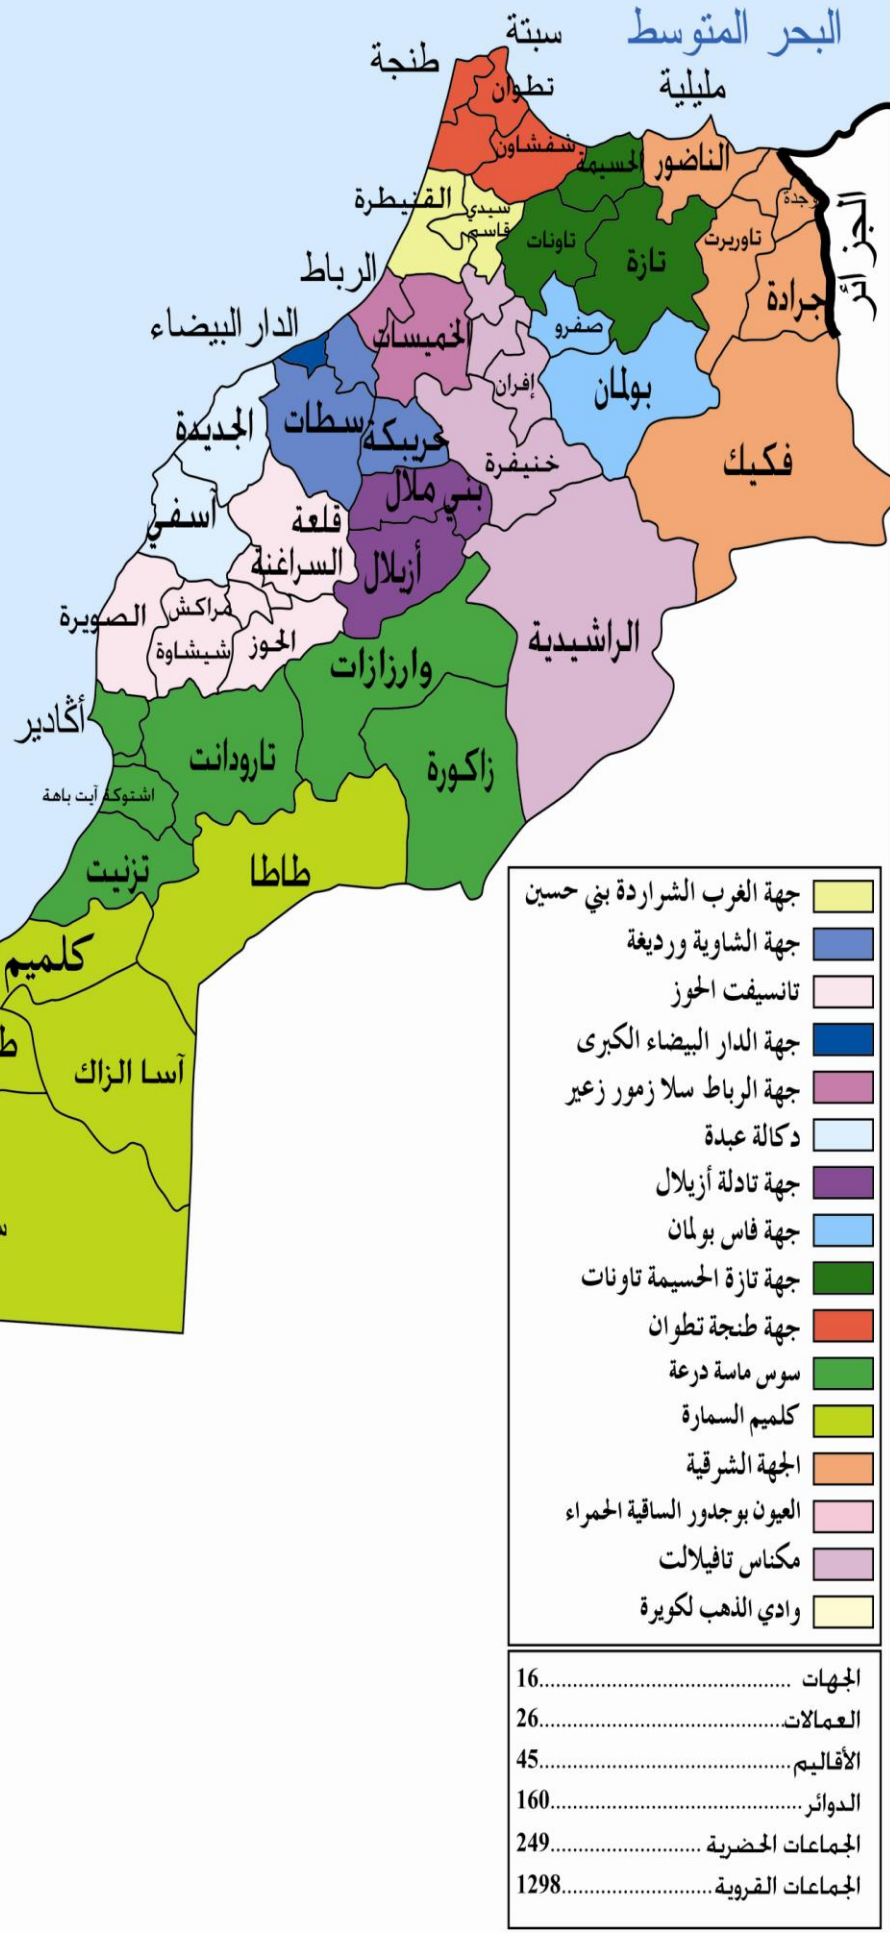

## خريطة التكتلات الجهوية في العالم

التكتلات الجهوية :		الأقطاب الاقتصادية الكبرى في العالم
مؤتمر التعاون لتنمية إفريقيا الغربية	السوق المشتركة الأمريكية الجنوبية	الولايات المتحدة الأمريكية
المجموعة الاقتصادية لإفريقيا الجنوبية	رابطة دول جنوب شرق آسيا	أوروبا
	مجلس التعاون الخليجي	اليابان
	اتحاد المغرب العربي	
	الإتحاد الأوربي	
	إتفاقية التبادل الحر الشمال - أمريكية	

## خريطة توزيع النطاقات في العالم

المفتاح :	
مناطق بها الليل تكون الساعة 12 على خط غرينتش	المناطق بها النهار عندما تكون الساعة 12 على خط غرينتش

Groupe Scolaire  
Louis Le Grand

# المغرب التقسيم الإداري

شمال

المحيط الأطلنطي

# خريطة : أوروبا غداة الحرب العالمية الثانية ( 1945 )

- أراضي تم ضمها من طرف الاتحاد السوفياتي
- أراضي تم ضمها الى بولونيا
- أراضي تم ضمها الى بلغاريا
- أراضي تم ضمها الى يوغوسلافيا
- أراضي تم استرجاعها من طرف فرنسا
- مناطق الاحتلال في ألمانيا وفي النمسا
- من طرف المملكة المتحدة
- من طرف الولايات المتحدة
- من طرف فرنسا
- من طرف الاتحاد السوفياتي
- مدن محتلة من طرف القوى الأربع