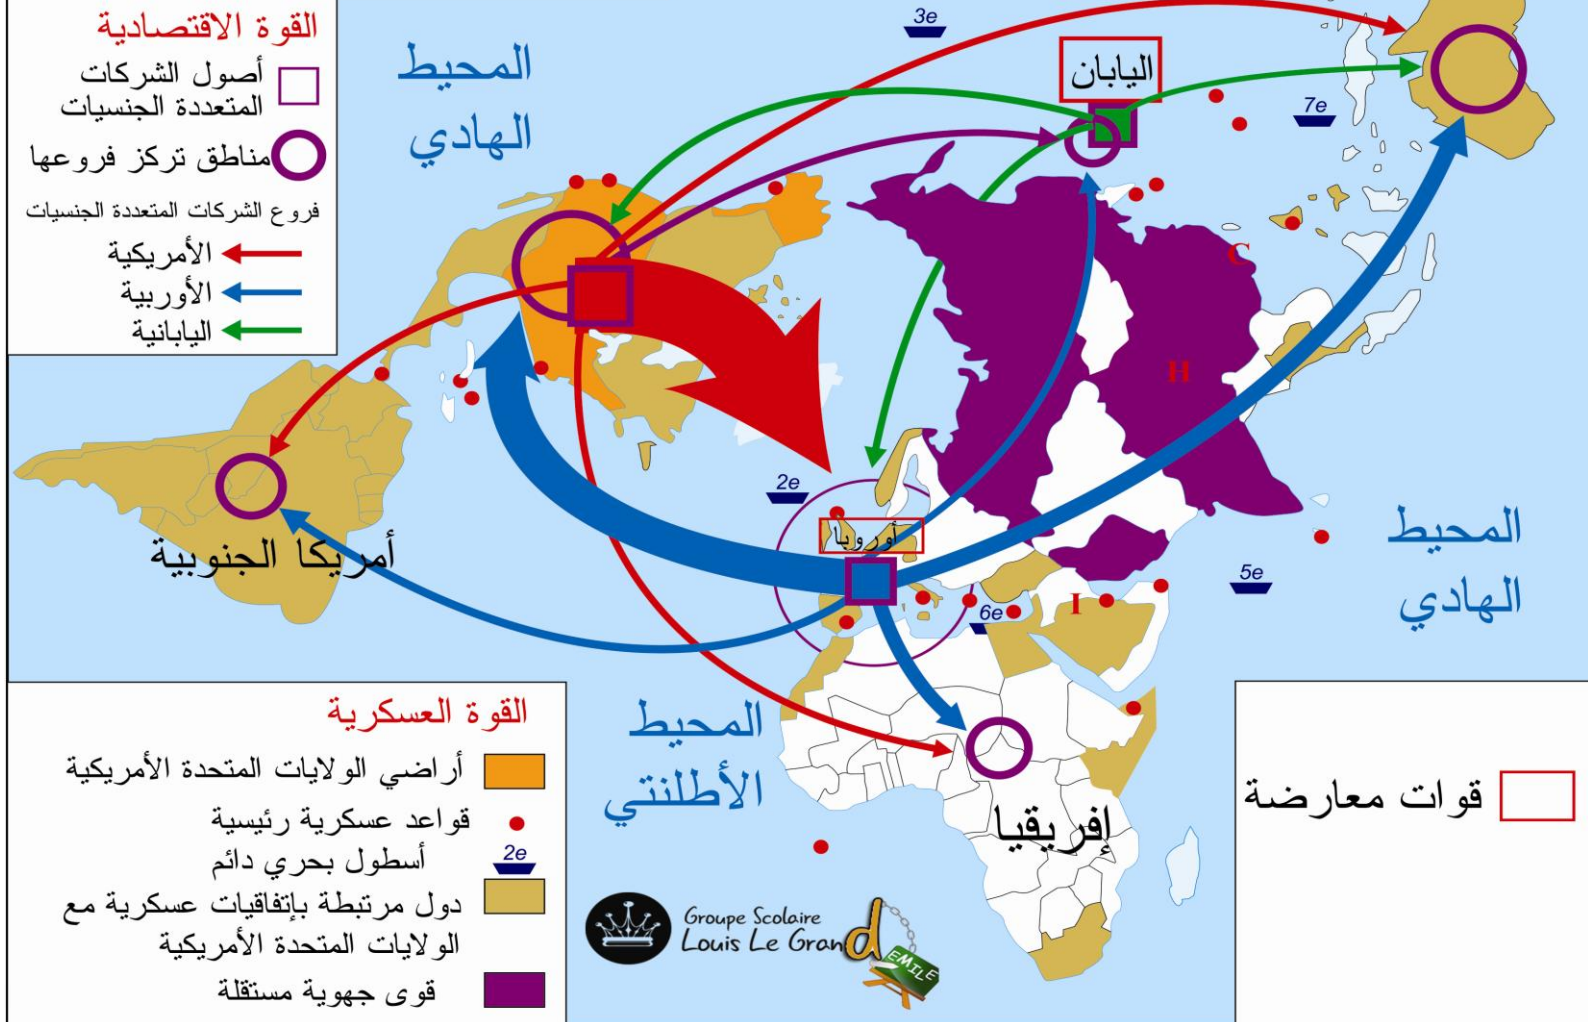

## خريطة التكتلات الجهوية في العالم

التكتلات الجهوية :		الأقطاب الاقتصادية الكبرى في العالم
مؤتمر التعاون لتنمية إفريقيا الغربية	السوق المشتركة الأمريكية الجنوبية	الولايات المتحدة الأمريكية
المجموعة الاقتصادية لإفريقيا الجنوبية	رابطة دول جنوب شرق آسيا	أوروبا
	مجلس التعاون الخليجي	اليابان
	اتحاد المغرب العربي	
	الإتحاد الأوربي	
	إتفاقية التبادل الحر الشمال - أمريكية	

## خريطة توزيع النطاقات في العالم

المفتاح :	
مناطق بها الليل تكون الساعة 12 على خط غرينتش	المناطق بها النهار عندما تكون الساعة 12 على خط غرينتش

Groupe Scolaire  
Louis Le Grand

# المغرب التقسيم الإداري

شمال

المحيط الأطلنطي

# الولايات المتحدة الأمريكية والعالم