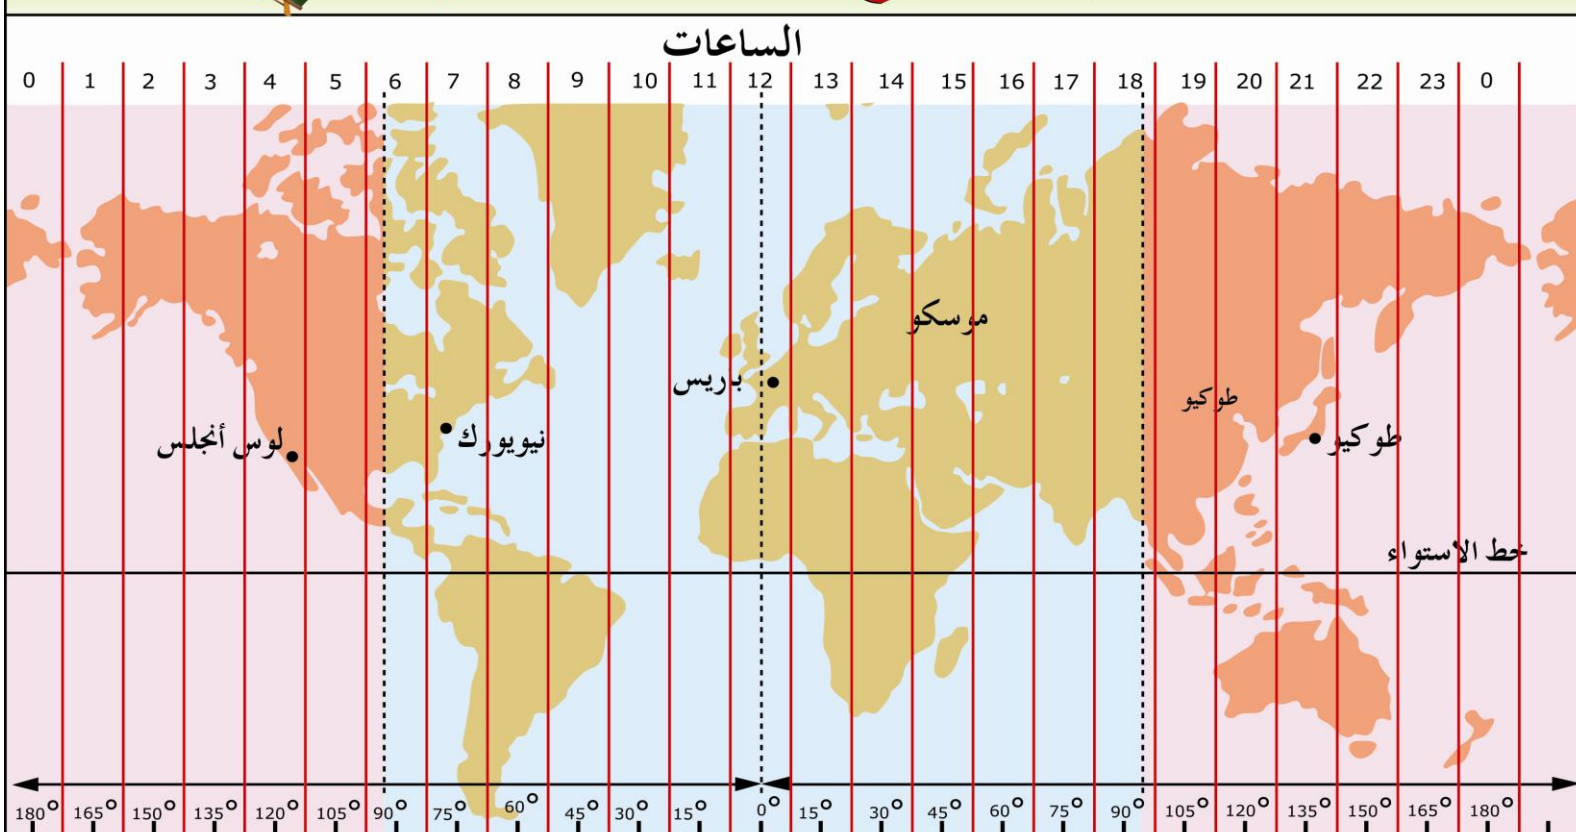

## خريطة التكتلات الجهوية في العالم

التكتلات الجهوية :		الأقطاب الاقتصادية الكبرى في العالم
مؤتمر التعاون لتنمية إفريقيا الغربية	السوق المشتركة الأمريكية الجنوبية	الولايات المتحدة الأمريكية
المجموعة الاقتصادية لإفريقيا الجنوبية	رابطة دول جنوب شرق آسيا	أوروبا
	مجلس التعاون الخليجي	اليابان
	اتحاد المغرب العربي	
	الإتحاد الأوربي	
	إتفاقية التبادل الحر الشمال - أمريكية	

## خريطة توزيع النطاقات في العالم

المفتاح :	
مناطق بها الليل تكون الساعة 12 على خط غرينتش	المناطق بها النهار عندما تكون الساعة 12 على خط غرينتش

Groupe Scolaire  
Louis Le Grand

# المغرب التقسيم الإداري

شمال

المحيط الأطلنطي

# خريطة : أوروبا غداة الحرب العالمية الثانية ( 1945 )

- أراضي تم ضمها من طرف الاتحاد السوفياتي
- أراضي تم ضمها الى بولونيا
- أراضي تم ضمها الى بلغاريا
- أراضي تم ضمها الى يوغوسلافيا
- أراضي تم استرجاعها من طرف فرنسا
- مناطق الاحتلال في ألمانيا وفي النمسا
- من طرف المملكة المتحدة
- من طرف الولايات المتحدة
- من طرف فرنسا
- من طرف الاتحاد السوفياتي
- مدن محتلة من طرف القوى الأربع