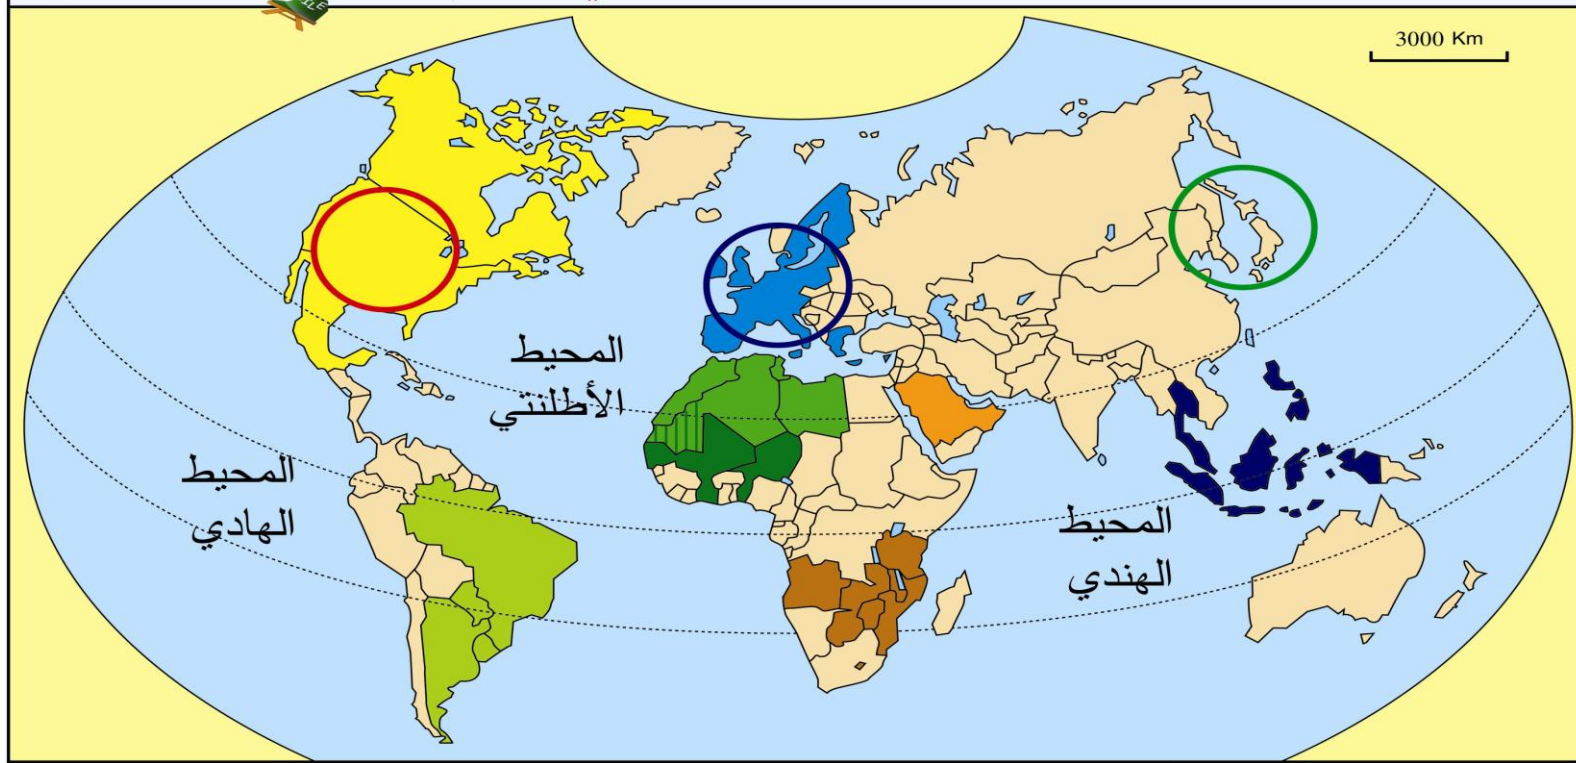

## توزيع التساقطات

- عروق
- قمة جبلية
- فج
- سد
- جريان دائم
- جريان متقطع

الارتفاعات		الأعماق	
أكثر من 2000 m	أكثر من 2000 m	أكثر من 2000 m	أكثر من 2000 m
1000 - 2000 m	200 - 2000 m	200 - 2000 m	200 - 2000 m
500 - 1000 m	0 - 200 m	0 - 200 m	0 - 200 m
200 - 500 m			
0 - 200 m			

## خريطة التكتلات الجهوية في العالم

التكتلات الجهوية :		الأقطاب الاقتصادية الكبرى في العالم
مؤتمر التعاون لتنمية إفريقيا الغربية	السوق المشتركة الأمريكية الجنوبية	الولايات المتحدة الأمريكية
المجموعة الاقتصادية لإفريقيا الجنوبية	رابطة دول جنوب شرق آسيا	أوروبا
	مجلس التعاون الخليجي	اليابان
	اتحاد المغرب العربي	
	الإتحاد الأوربي	
	إتفاقية التبادل الحر الشمال - أمريكية	

## خريطة توزيع النطاقات في العالم

المفتاح :	
مناطق بها الليل تكون الساعة 12 على خط غرينتش	المناطق بها النهار عندما تكون الساعة 12 على خط غرينتش

Groupe Scolaire  
Louis Le Grand

# المغرب التقسيم الإداري

شمال

المحيط الأطلنطي