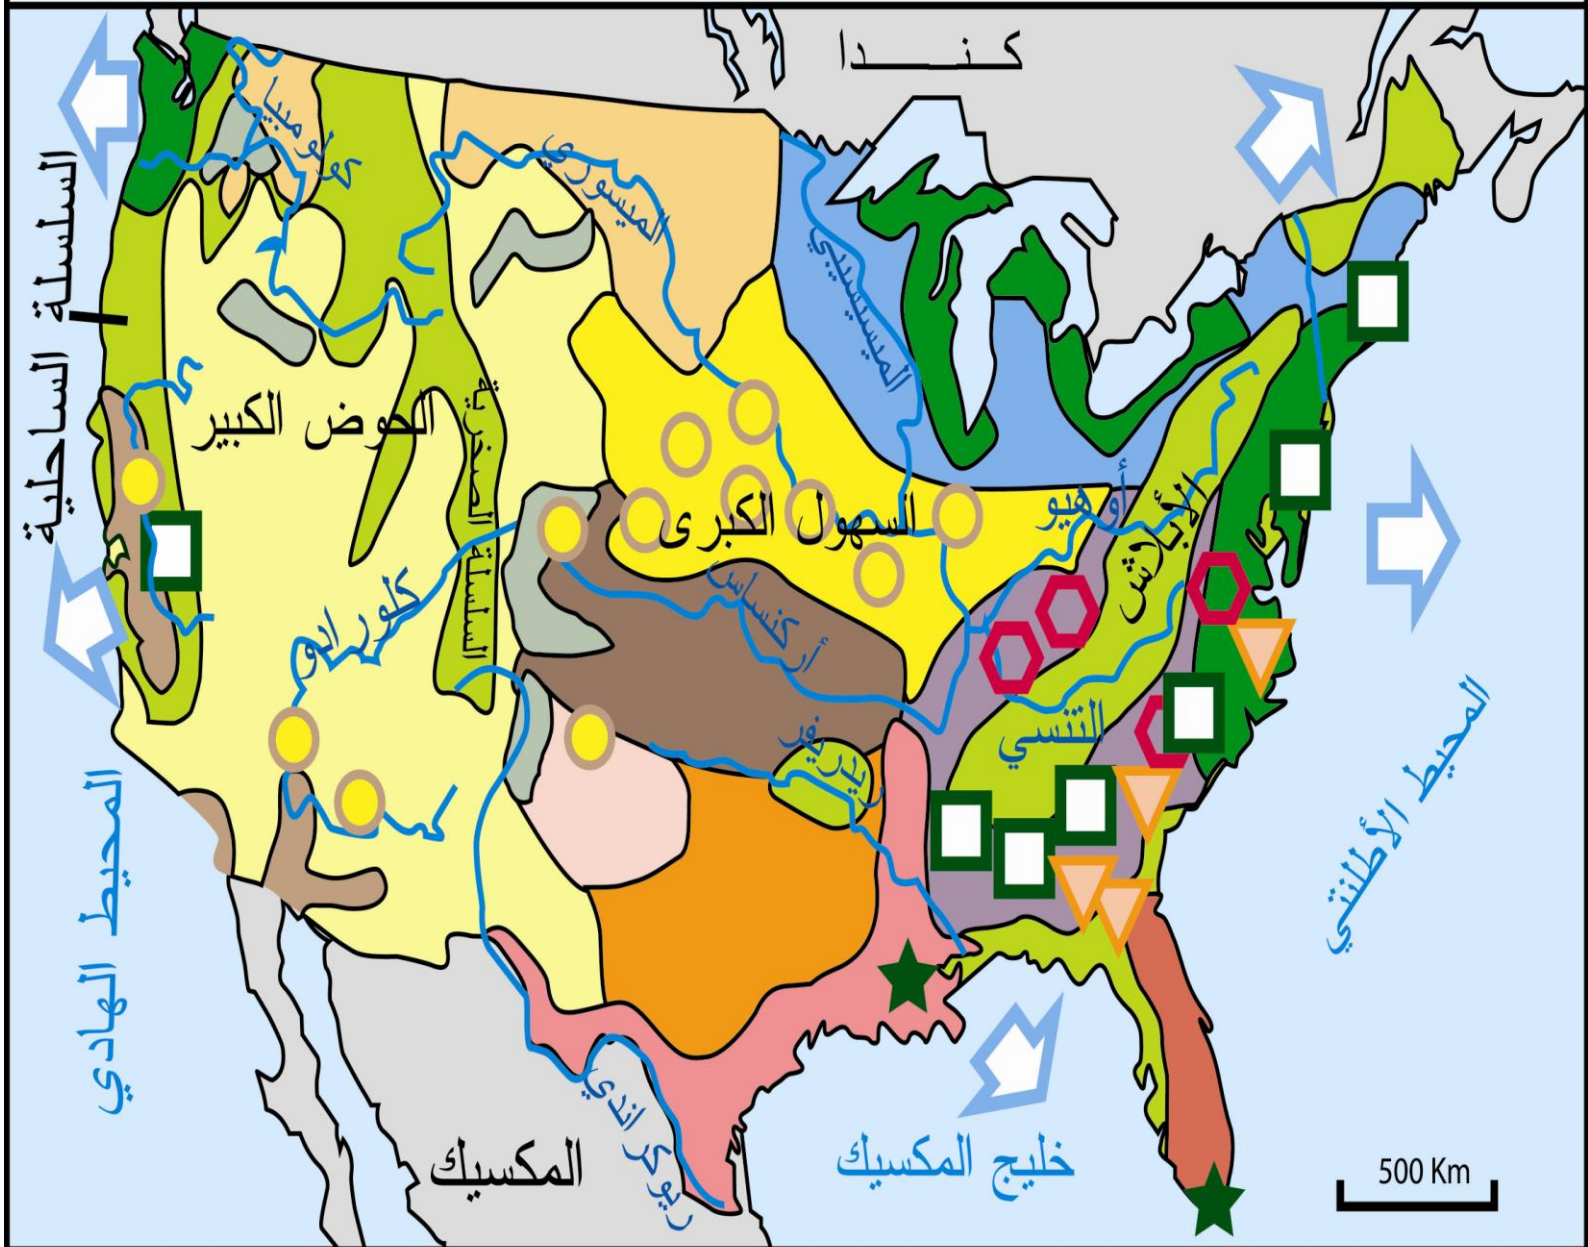

الفلاحة با لولايات المتحدة الأمريكية

حوامض		قمح - ذرة - سورغو		زراعات علفية وإنتاج الحليب	
زراعة سقوية، أشجار مثمرة + مغارس الكروم وتربية الأبقار		قطن - تربية الأبقار		زراعة الخضروالبقول والفاكهة	
مسابحات غابوية + مستنقعات ساحلية		حبوب وزراعات علفية وتربية الأبقار		إنتاج الحليب با لقرب من المدن	
تربية واسعة للأبقار		زراعات مختطلة		زراعات مختلفة : ذرة وصوجا وتربية أبقاروخنازير اللحوم	
زراعات كثيفة مسقية با للمناطق الجافة		أرز وزراعات مدارية		قمح ربيعي	
تصدير		مزروعات صناعية		قمح شتوي + سورغو	
		تبغ		منتجات غذائية متنوعة	
		قصب السكر		فول سوداني