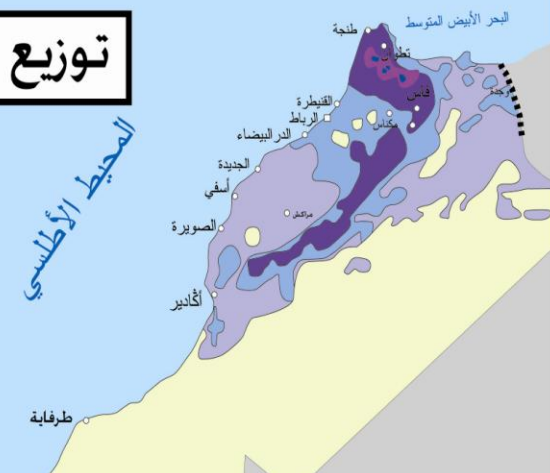

# المغرب - خريطة طبيعية

0 100 200 Km

شمال

المحيط الأطلسي

## توزيع التساقطات

- عروق
- قمة جبلية
- فج
- سد
- جريان دائم
- جريان متقطع

الارتفاعات		الأعماق	
أكثر من 2000 m	أكثر من 2000 m	أكثر من 2000 m	أكثر من 2000 m
1000 - 2000 m	200 - 2000 m	200 - 2000 m	200 - 2000 m
500 - 1000 m	0 - 200 m	0 - 200 m	0 - 200 m
200 - 500 m			
0 - 200 m			