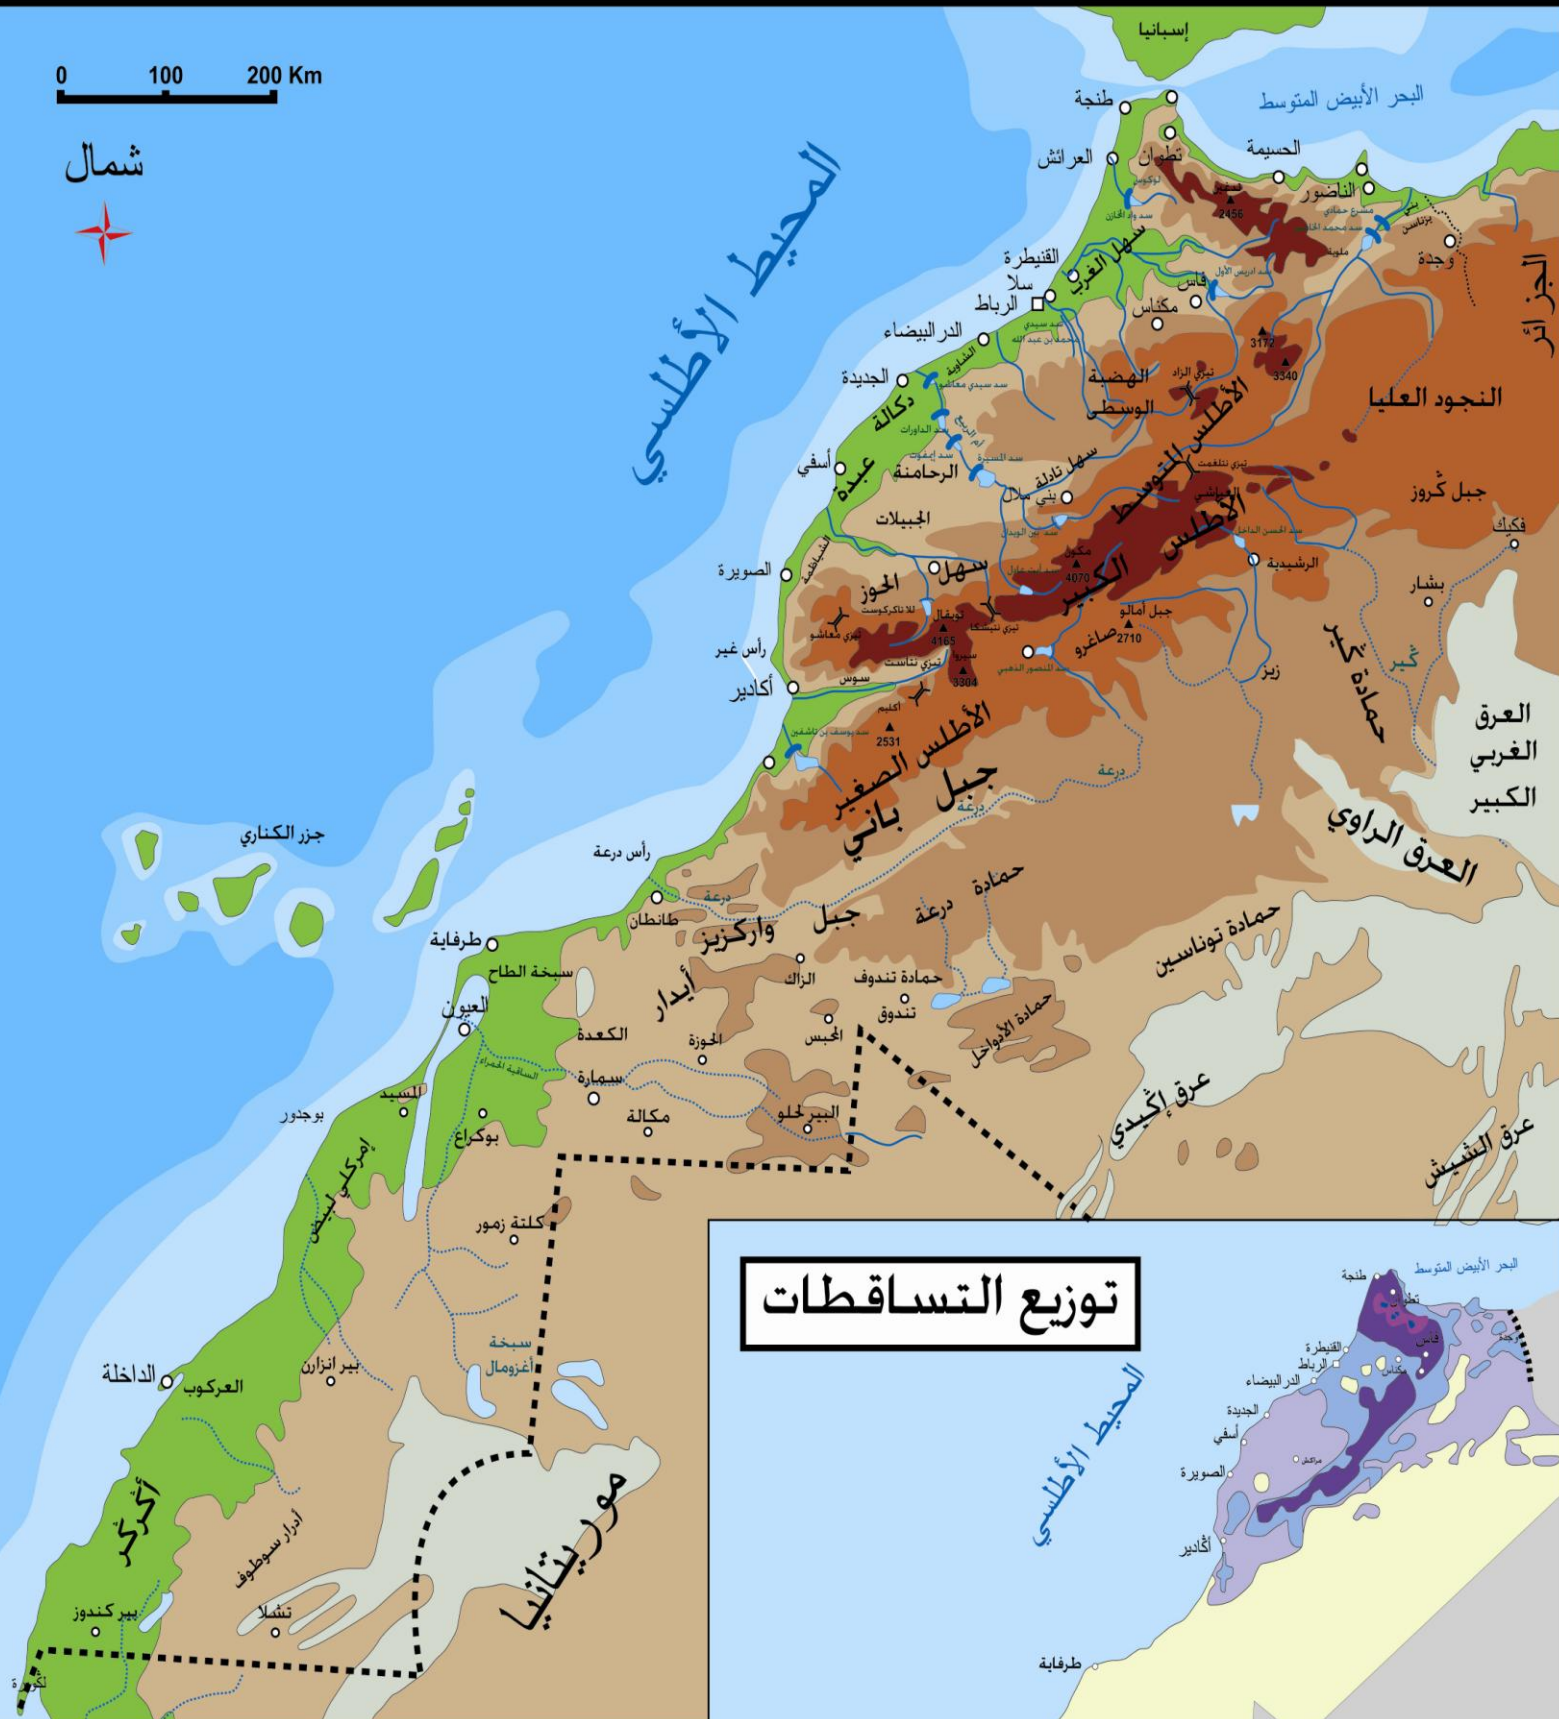

# حالات التصحر في العالم العربي

# المغرب - خريطة طبيعية

0 100 200 Km

شمال

المحيط الأطلسي

## خريطة التكتلات الجهوية في العالم

التكتلات الجهوية :		الأقطاب الاقتصادية الكبرى في العالم
مؤتمر التعاون لتنمية إفريقيا الغربية	السوق المشتركة الأمريكية الجنوبية	الولايات المتحدة الأمريكية
المجموعة الاقتصادية لإفريقيا الجنوبية	رابطة دول جنوب شرق آسيا	أوروبا
	مجلس التعاون الخليجي	اليابان
	اتحاد المغرب العربي	
	الإتحاد الأوربي	
	إتفاقية التبادل الحر الشمال - أمريكية	

## خريطة توزيع النطاقات في العالم

المفتاح :	
مناطق بها الليل تكون الساعة 12 على خط غرينتش	المناطق بها النهار عندما تكون الساعة 12 على خط غرينتش

Groupe Scolaire  
Louis Le Grand