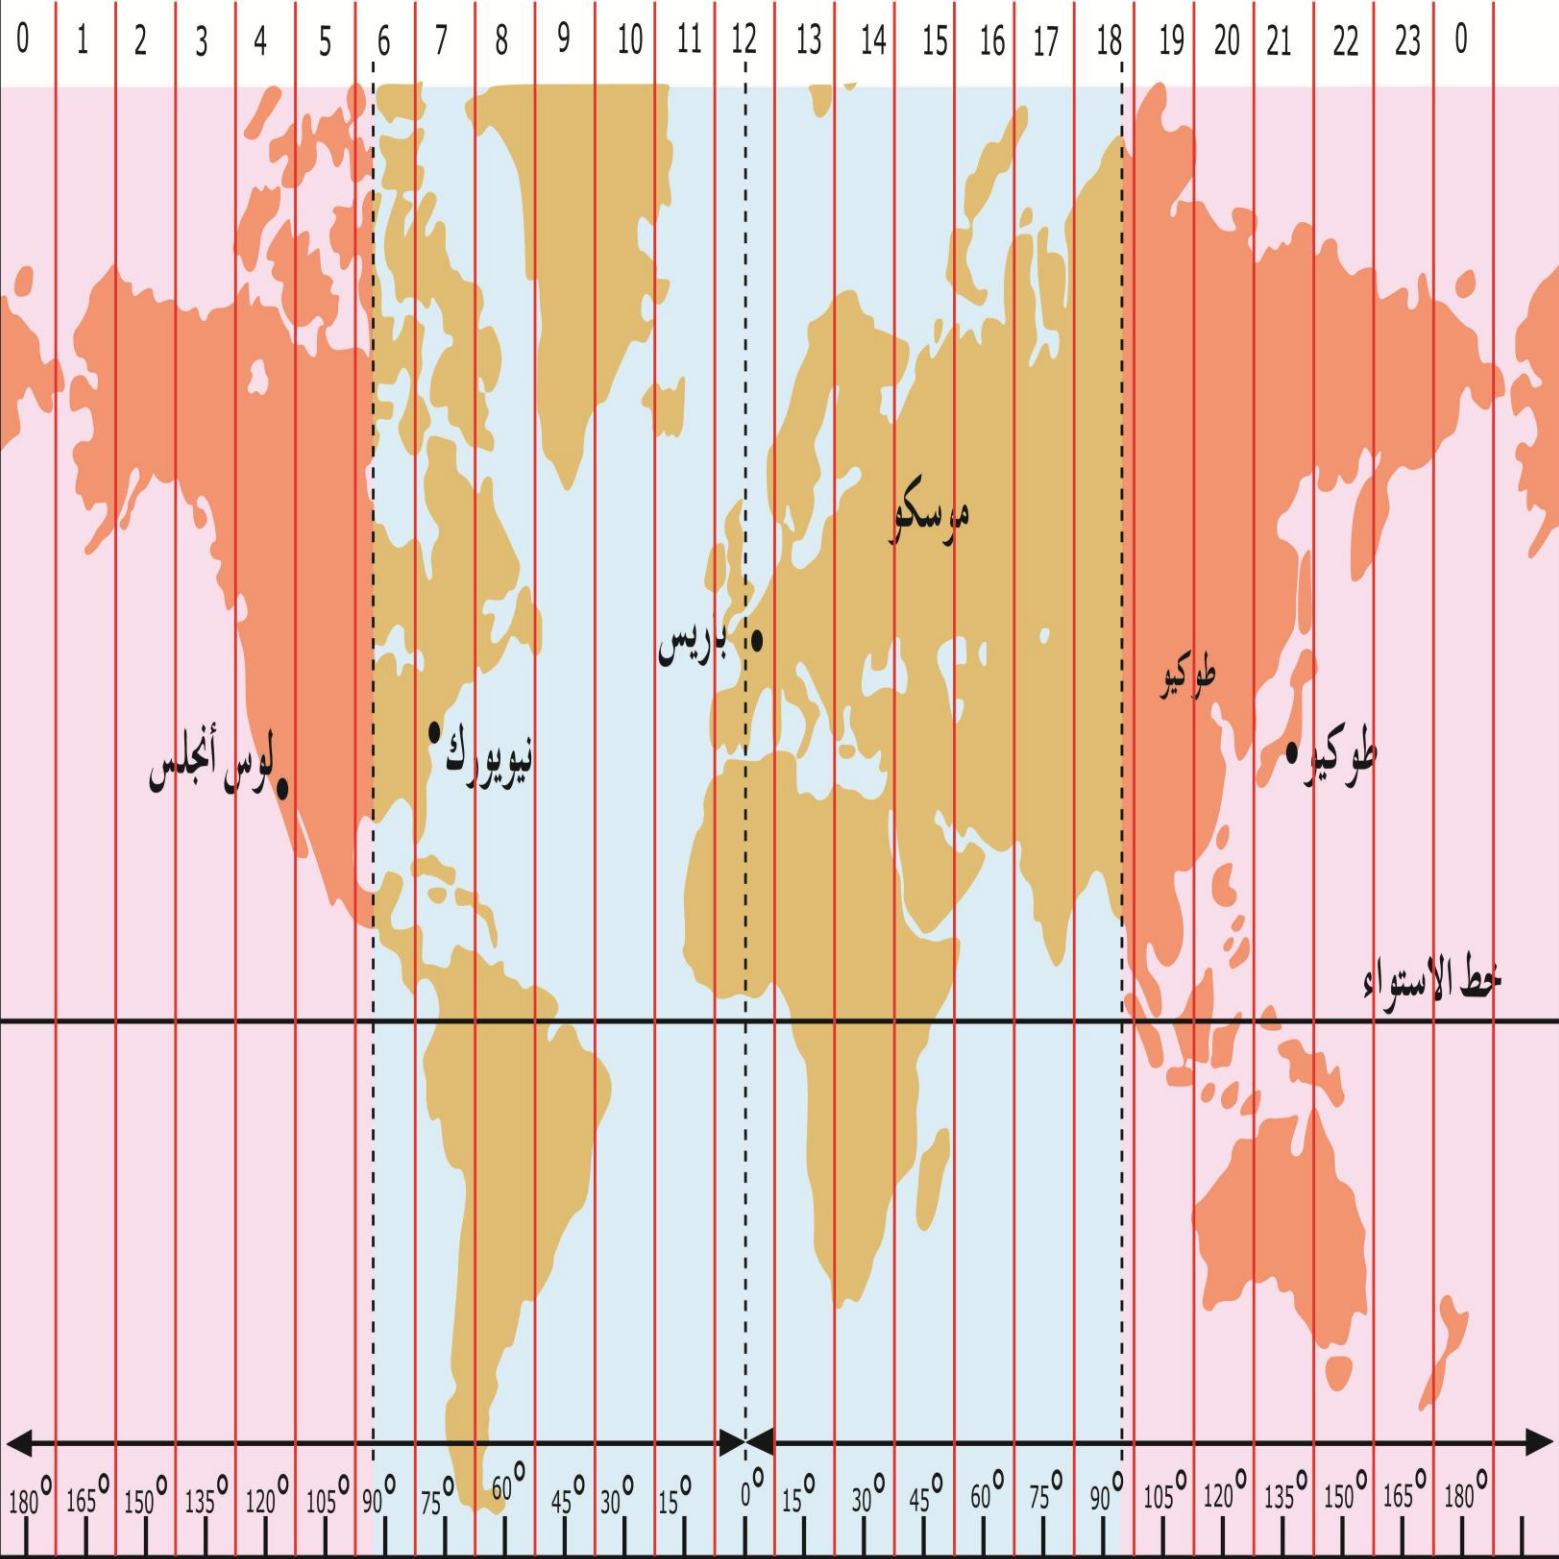

الأقطاب الاقتصادية الكبرى في العالم

الولايات المتحدة الأمريكية

المجموعة الاقتصادية
لإفريقيا الجنوبية

رابطة دول جنوب شرق آسيا

الإتحاد الأوروبي

أوروبا

مجلس التعاون الخليجي

إتفاقية التبادل الحر

الشمال - أمريكية

اليابان

Groupe Scolaire
Louis Le Grand

خصائص التضاريس في نيجيريا

0 200 Km

النيجر

11°N
9°N
7°N

الكامبيرون

أكثر من 1000m

من 1000m إلى 400m

من 400m إلى 200m

من 200m إلى 0m

لاجوس

بورت هاركورت

خليج غينيا

خريطة توزيع النطاقات في العالم

الساعات

المفتاح : مناطق بها الليل عندما تكون الساعة 12 على خط غرينتش

مناطق بها النهار عندما تكون الساعة 12 على خط غرينتش

الاتحاد الأوروبي : مراحل التكوين

بلدان مؤسّسة سنة 1957

انضمام ألمانيا الشرقية بعد
إخادها مع ألمانيا الغربية