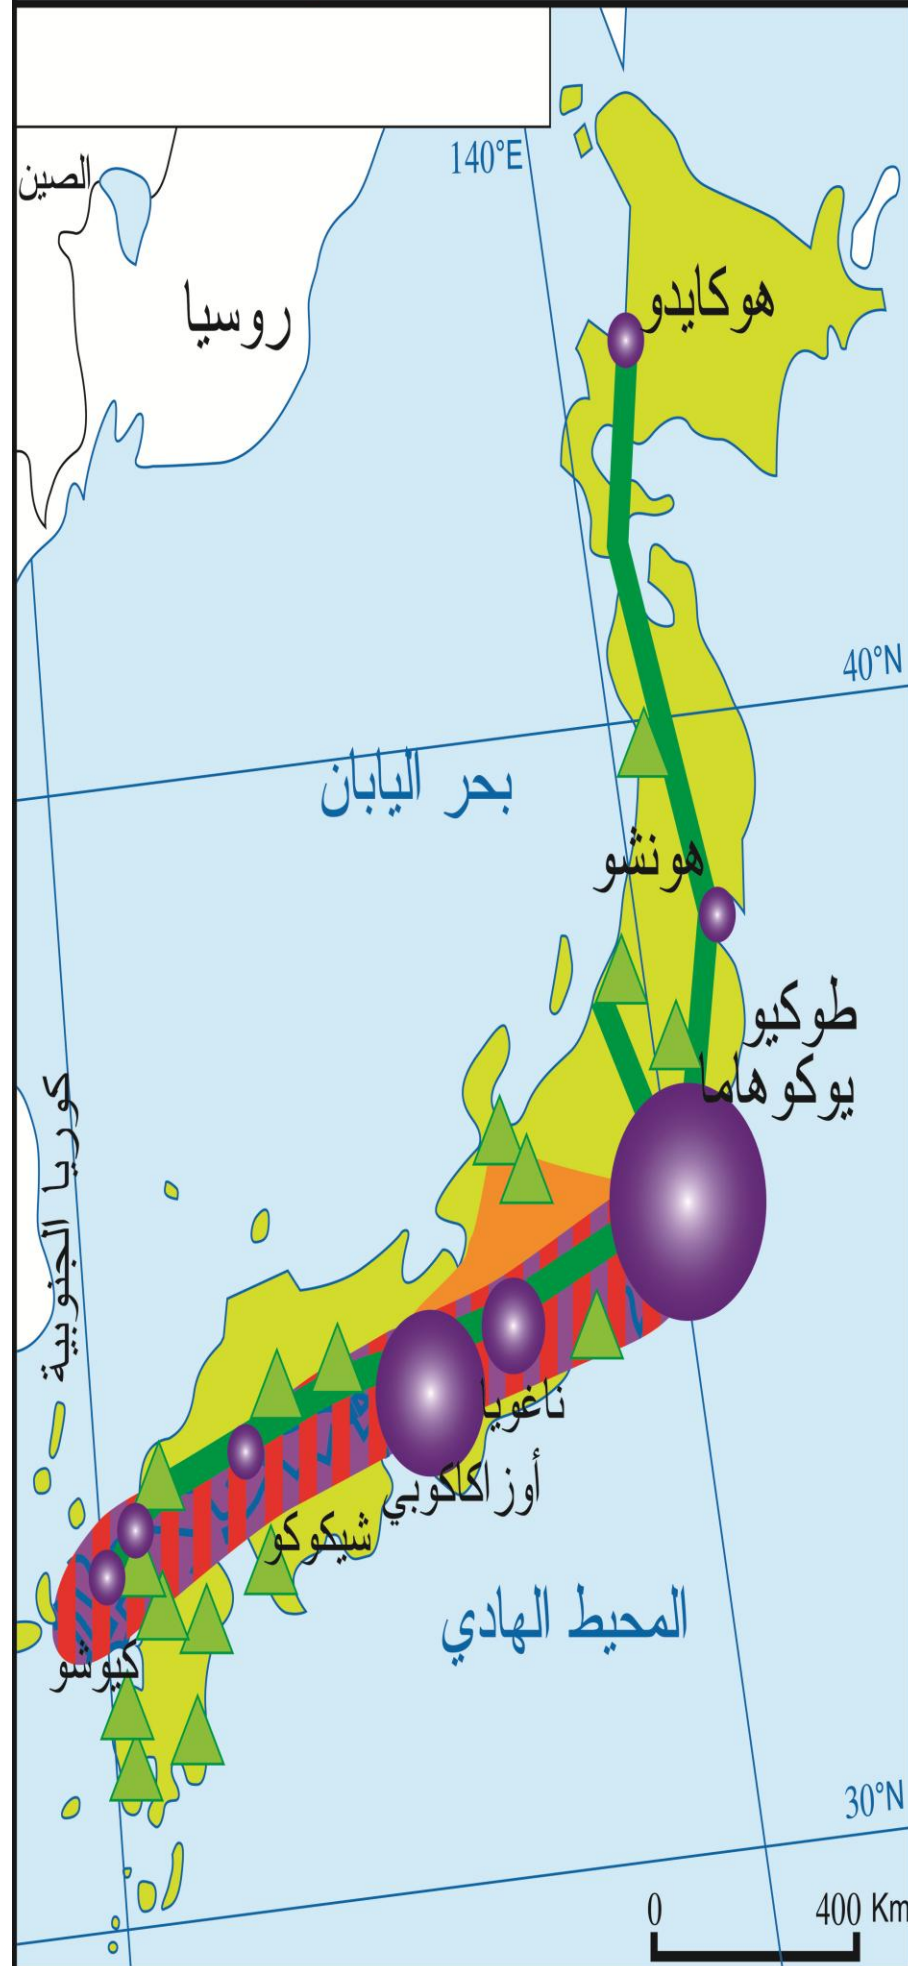

المجال الصناعي الياباني

ميغالوبول

صناعات متنوعة

تكنوبول

التكنولوجيا العالية

مركبات صناعية

خط المواصلات

السريعة

مناطق المقاولات

المتوسطة الصغرى

0 400 Km