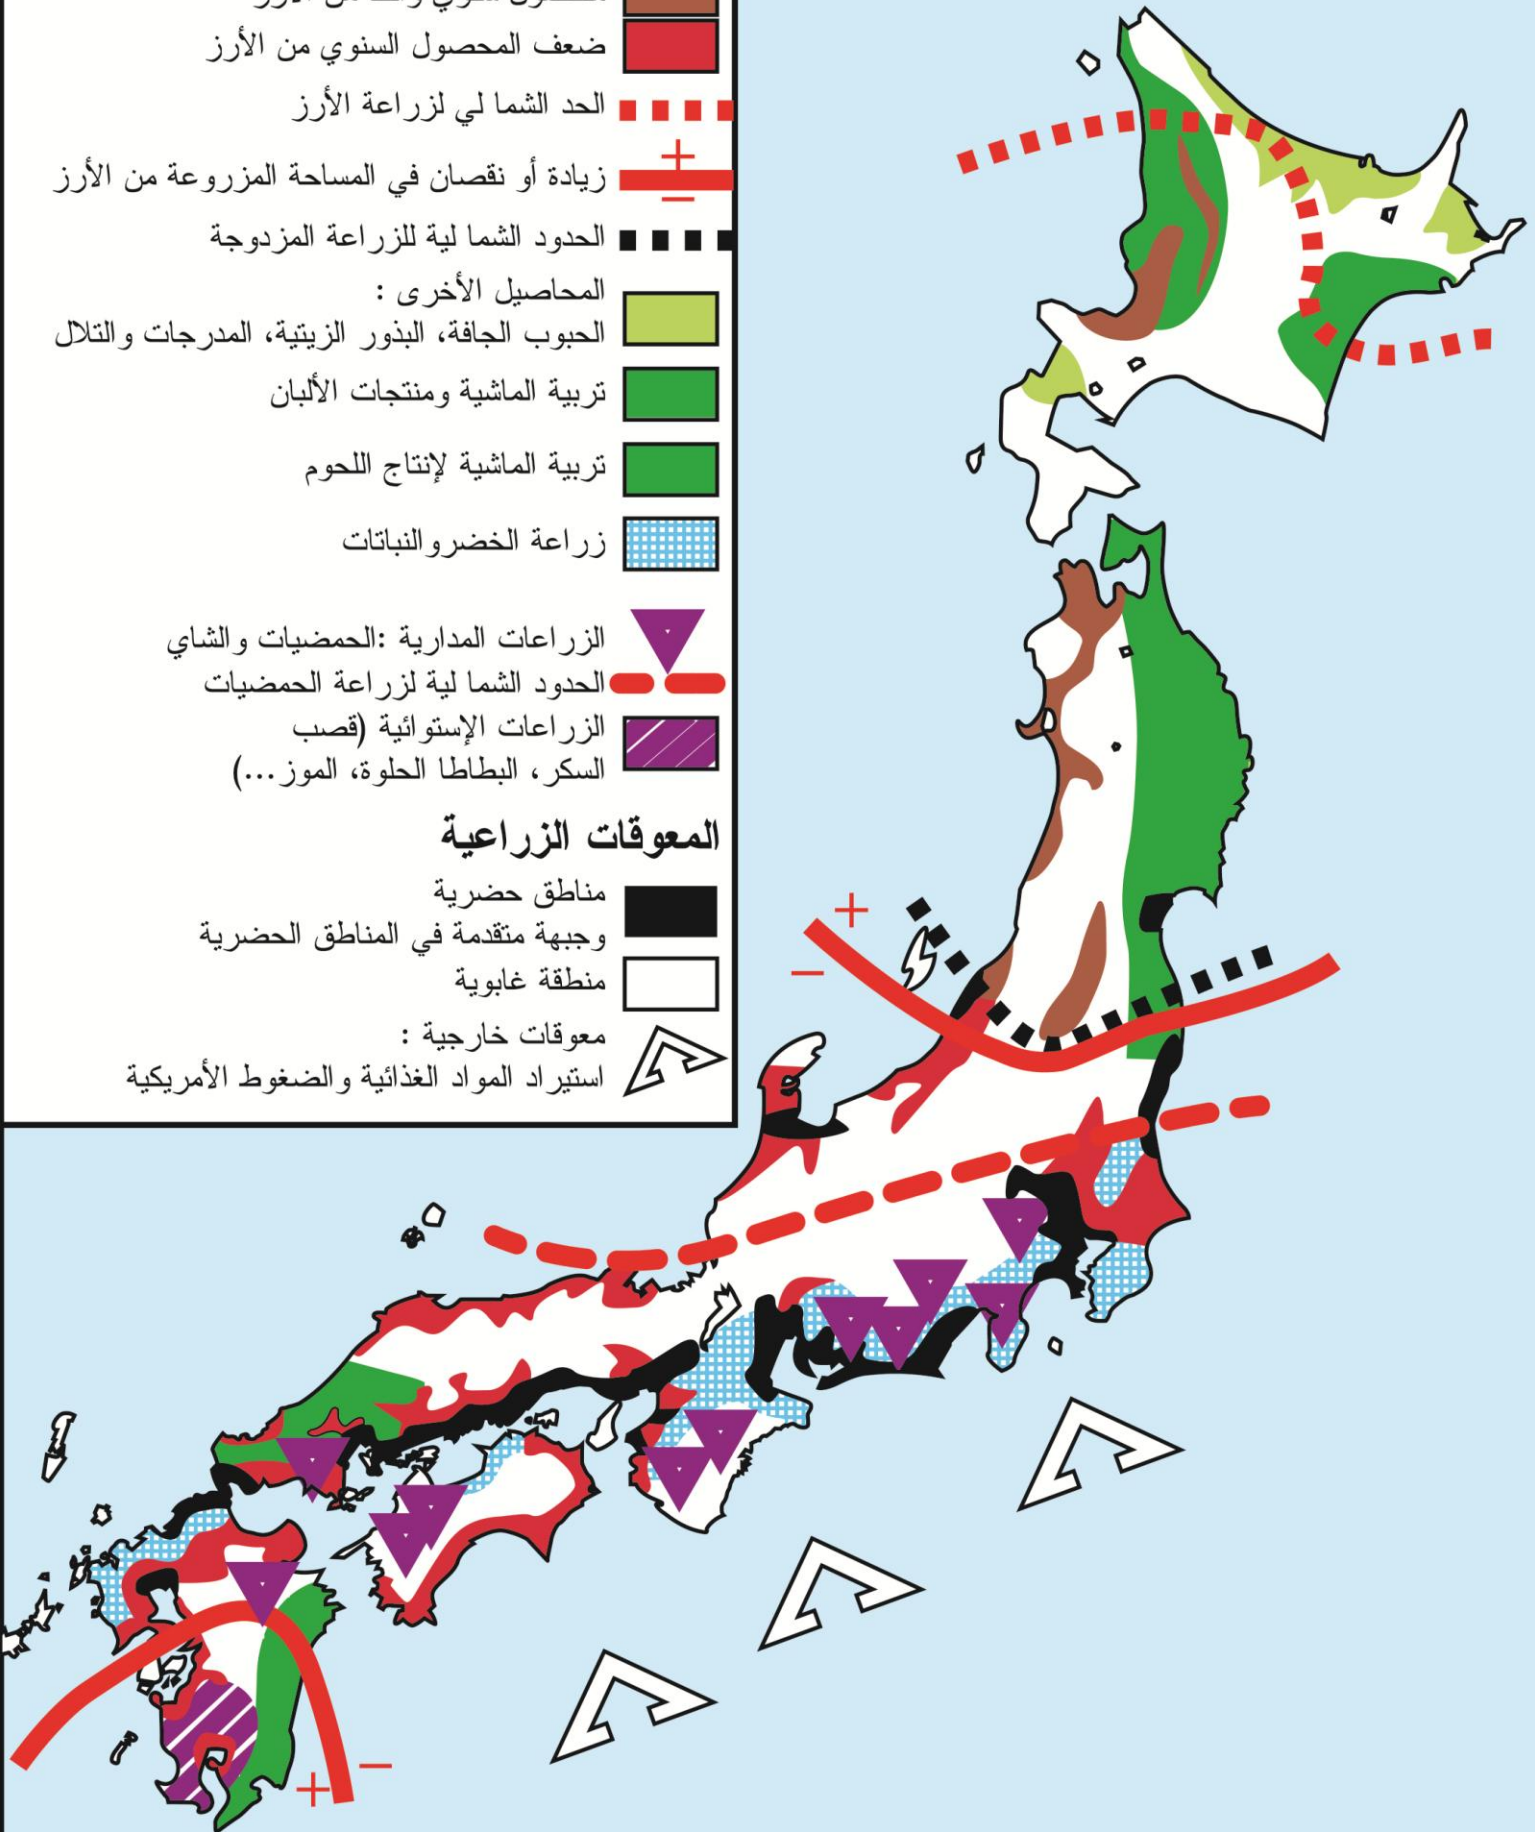

أوروبا بعد الحرب العالمية الأولى

الدول المنتصرة الدول المنهزمة الدول الجديدة التي أنشأها مؤتمر الصلح دول محايدة حدود ما قبل 1914

خريطة: أوروبا غداة الحرب العالمية الثانية (1945)

-  أراضي تم ضمها من طرف الاتحاد السوفياتي
-  أراضي تم ضمها الى بولونيا
-  أراضي تم ضمها الى بلغاريا
-  أراضي تم ضمها الى يوغوسلافيا
-  أراضي تم استرجاعها من طرف فرنسا
-  مناطق الاحتلال في ألمانيا وفي النمسا
-  من طرف المملكة المتحدة
-  من طرف الولايات المتحدة
-  من طرف فرنسا
-  من طرف الاتحاد السوفياتي
-  مدن محتلة من طرف القوى الأربع

الاتحاد الأوروبي

الإنتاج الزراعي

- محصول سنوي واحد من الأرز
- ضعف المحصول السنوي من الأرز
- الحد الشمالي لزراعة الأرز
- زيادة أو نقصان في المساحة المزروعة من الأرز
- الحدود الشمالية للزراعة المزدوجة
- المحاصيل الأخرى :
الحبوب الجافة، البذور الزيتية، المدرجات والتلال
- تربية الماشية ومنتجات الألبان
- تربية الماشية لإنتاج اللحوم
- زراعة الخضروالنباتات

خريطة المؤهلات والموارد الطبيعية بالولايات المتحدة الأمريكية

- | | |
|--------------------------------------|--------------------|
| المناخ | التضاريس |
| نطاق جاف | حواجز جبلية |
| في الغرب | سهول كبرى |
| تساقطات سنوية أقل من 500 mm | تربة معرضة للتعرية |
| في الشمال أزيد من 180 يوما من التجمد | منزهات طبيعية |
| مناطق تردد الأعاصير | |

المحيط الأطلنطي

القوة العسكرية:

- قوات معارضة
- أراضي الولايات المتحدة الأمريكية
- قواعد عسكرية رئيسية
- أسطول بحري دائم
- دول مرتبطة باتفاقيات عسكرية مع الولايات المتحدة الأمريكية
- قوى جهوية مستقلة

الخريطة الصماء لروسيا الاتحادية