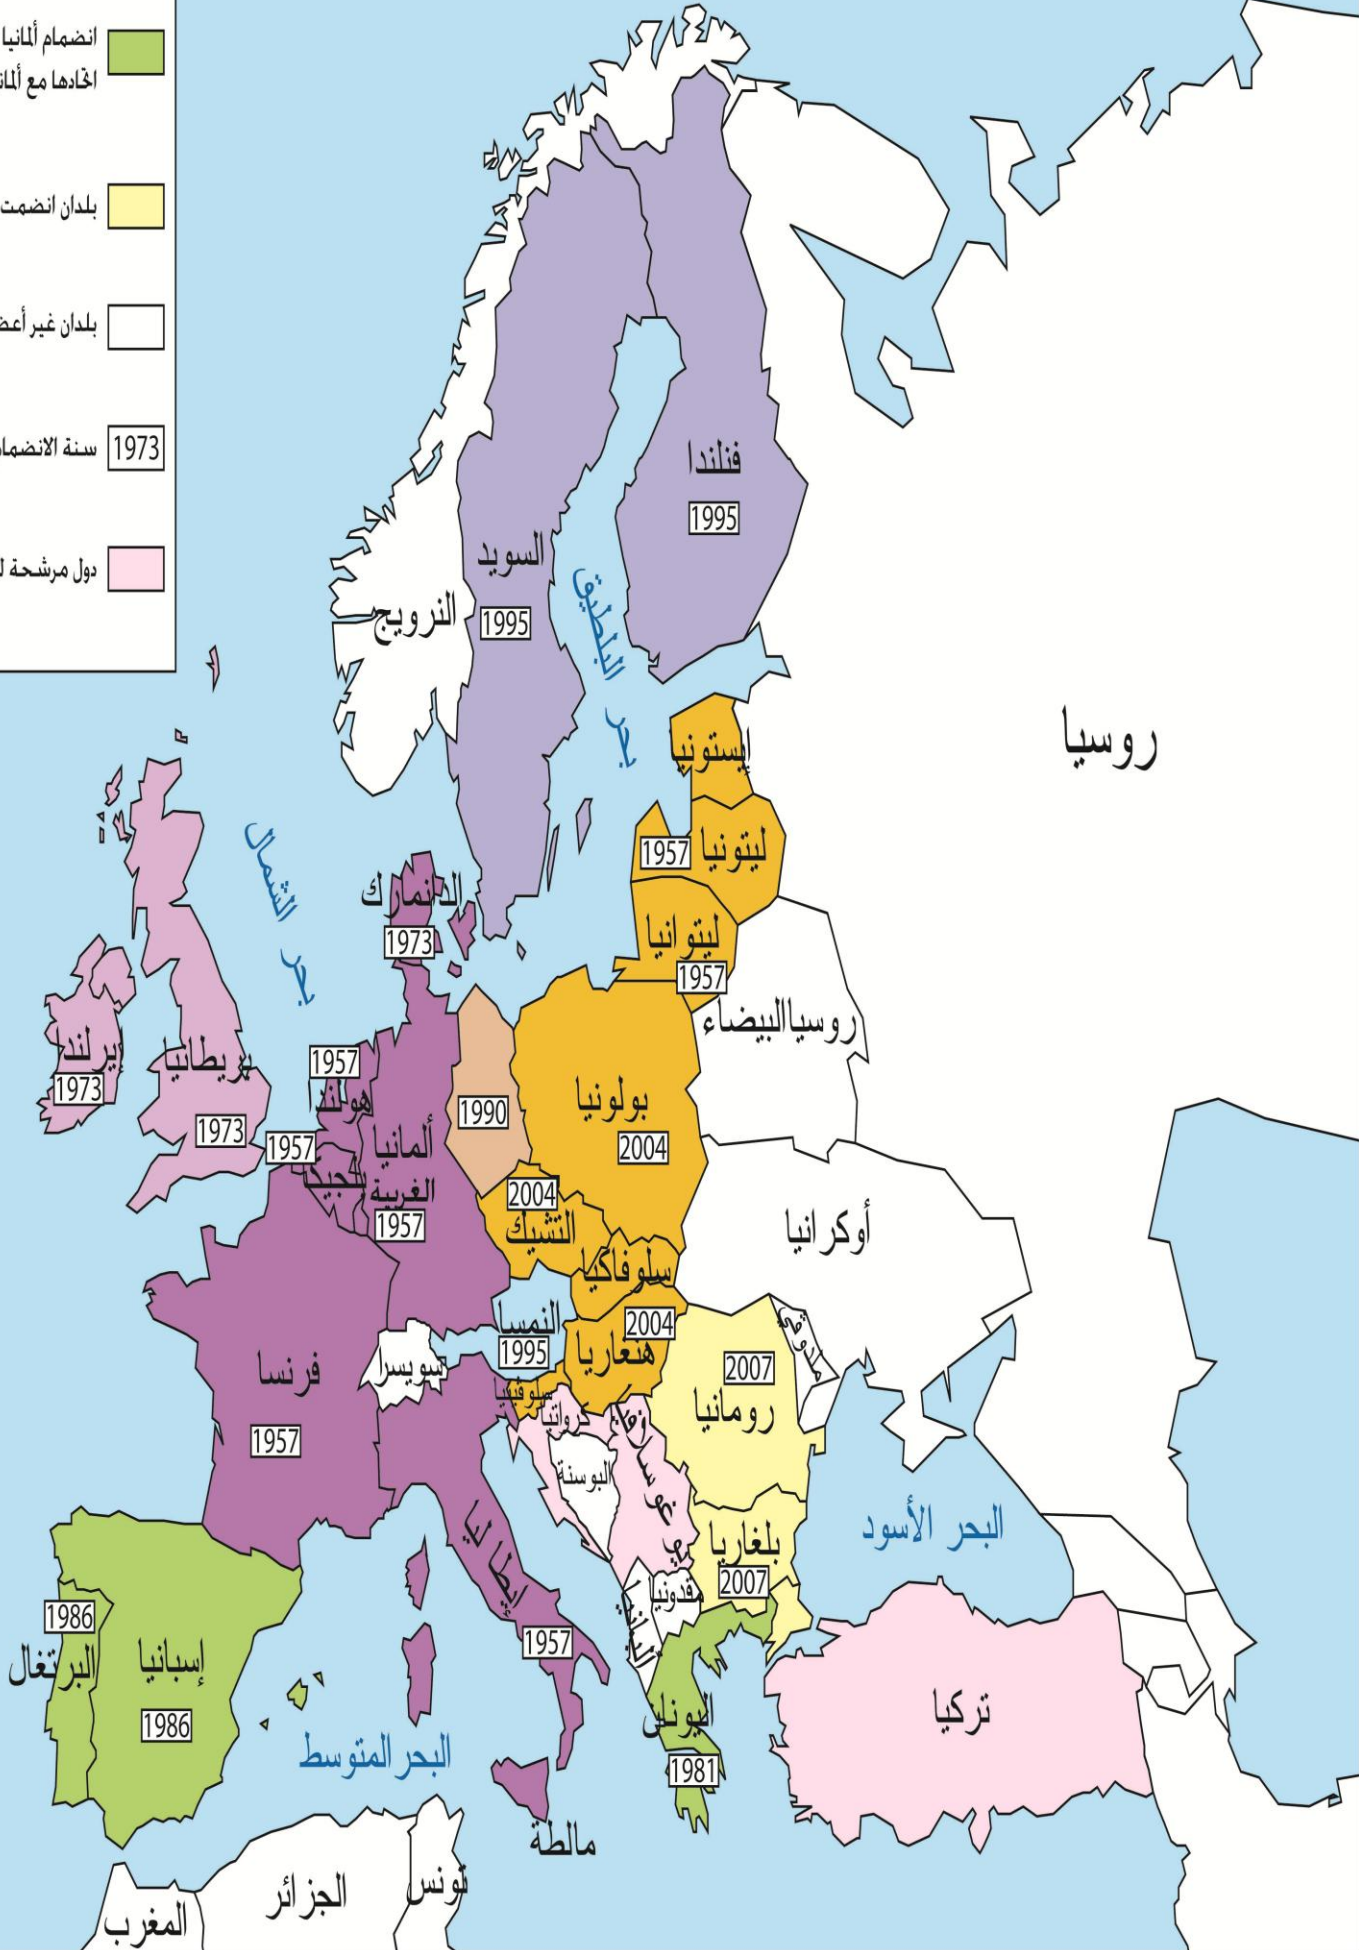

الاتحاد الأوروبي : مراحل التكوين

بلدان مؤسّسة سنة 1957

انضمام ألمانيا الشرقية بعد
إخادها مع ألمانيا الغربية

بلدان انضمت سنة 2007

بلدان غير أعضاء في الاتحاد الأوروبي

سنة الانضمام إلى الاتحاد الأوروبي 1973

دول مرشحة للانضمام إلى الاتحاد الأوروبي