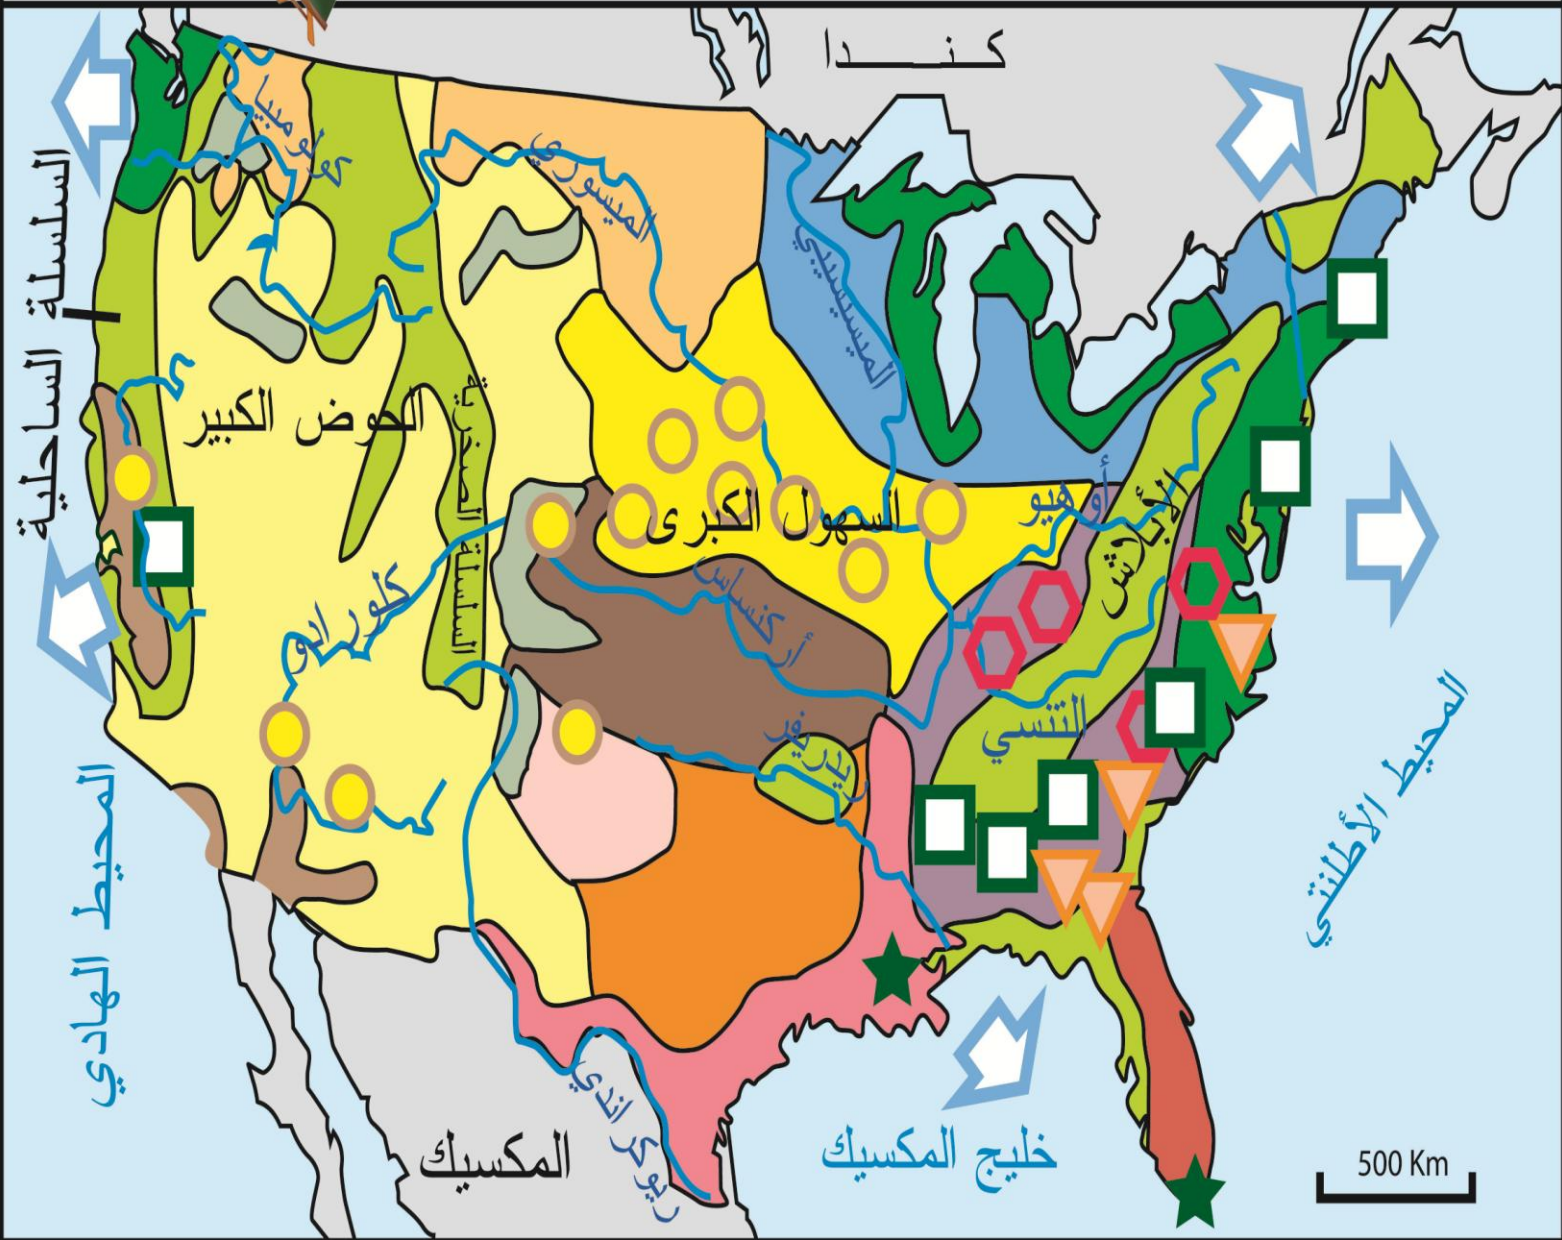

الأقطاب الاقتصادية الكبرى في العالم

الولايات المتحدة الأمريكية

المجموعة الاقتصادية
لإفريقيا الجنوبية

رابطة دول جنوب شرق آسيا

الإتحاد الأوروبي

أوروبا

مجلس التعاون الخليجي

إتفاقية التبادل الحر

أكثر من 1000m

من 1000m إلى 400m

من 400m إلى 200m

من 200m إلى 0m

لاجوس

بورت هاركورت

خليج غينيا

خريطة توزيع النطاقات في العالم

الساعات

المفتاح : مناطق بها الليل عندما تكون الساعة 12 على خط غرينتش

مناطق بها النهار عندما تكون الساعة 12 على خط غرينتش

الاتحاد الأوروبي : مراحل التكوين

بلدان مؤسّسة سنة 1957

انضمام ألمانيا الشرقية بعد
إخادها مع ألمانيا الغربية

بلدان انضمت سنة 2007

بلدان غير أعضاء في الاتحاد الأوروبي

سنة الانضمام إلى الاتحاد الأوروبي 1973

دول مرشحة للانضمام إلى الاتحاد الأوروبي

الفلاحة با لولايات المتحدة الأمريكية

حوامض		قمح - ذرة - سورغو		زراعات علفية وإنتاج الحليب	
زراعة سقوية، أشجار مثمرة + مغارس الكروم وتربية الأبقار		قطن - تربية الأبقار		زراعة الخضروالبقول والفواكه مزروعات صناعية، تربية الماشية لإنتاج الحليب بالقرب من المدن	
وتربية الأبقار مساكنات غابوية + مستنقعات ساحلية		زراعات مختلطة		زراعات مختلفة : ذرة وصوجا وتربية أبقار وخنازير اللحوم	
تربية واسعة للأبقار		أرز وزراعات مدارية		قمح ربيعي	
زراعات كثيفة مسقية با لمناطق الجافة		مزروعات صناعية		قمح شتوي + سورغو	
تصدير		تبغ		منتجات غذائية متنوعة	
		قصب السكر		فول سوداني	